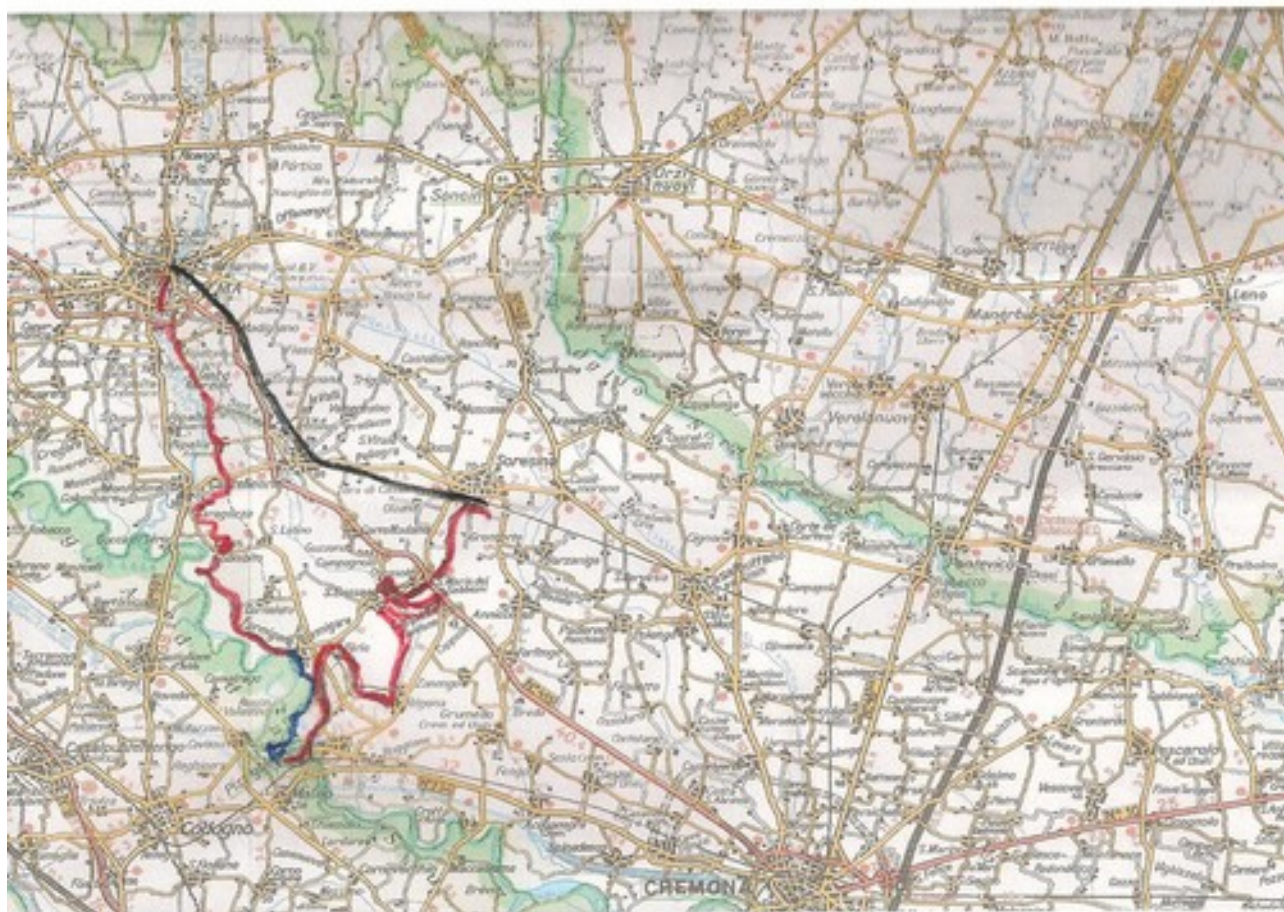

Associazione Sergio e Mariolina Slossel
ONLUS

Via Isonzo, 4 – 26013 Crema (CR)

tel. e fax 0373 83178

e-mail: associazione.slossel@libero.it

C. F.: 91021790190

Percorso Treno + Bicicletta + Motonave

Crema – Soresina: viaggio in treno con trasporto bici
Soresina – Pizzighettone: pedalata sulla ciclovia Città Murate

Visita guidata alle Mura di Pizzighettone

Pranzo in Trattoria o Pic-nic

Pizzighettone – Formigara: Mini Crociera sul fiume Adda
Formigara – Crema: recuperate le biciclette, si raggiunge Gombito,
Ripalta Arpina, il Marzale

Visita gratuita con Guida del Parco del Serio (Marzale)

e Ripalta Vecchia,
poi il tratto lungo il fiume Serio.